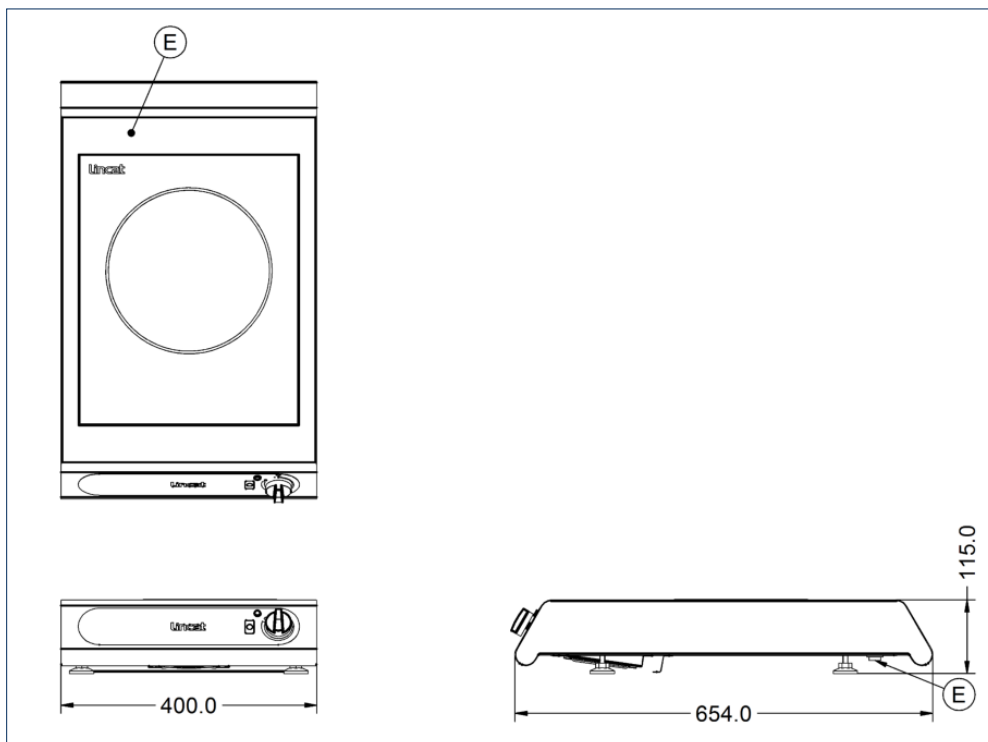

## AFMETINGEN EN GEWICHT

	Hoogte (C)	Breedte (B)	Diepte (A)	Gewicht
Inductie kookplaat	115 mm	400 mm	654 mm	12,6 kg

Model IH3	kW	Ampere	Toevoer
IH3 (enkele zone)	3,0	13,0	230 V/1 ph/50 Hz
Warmtetoevoer normaal	2,4	10,4	
Warmtetoevoer versterkt	3,0	13,0	