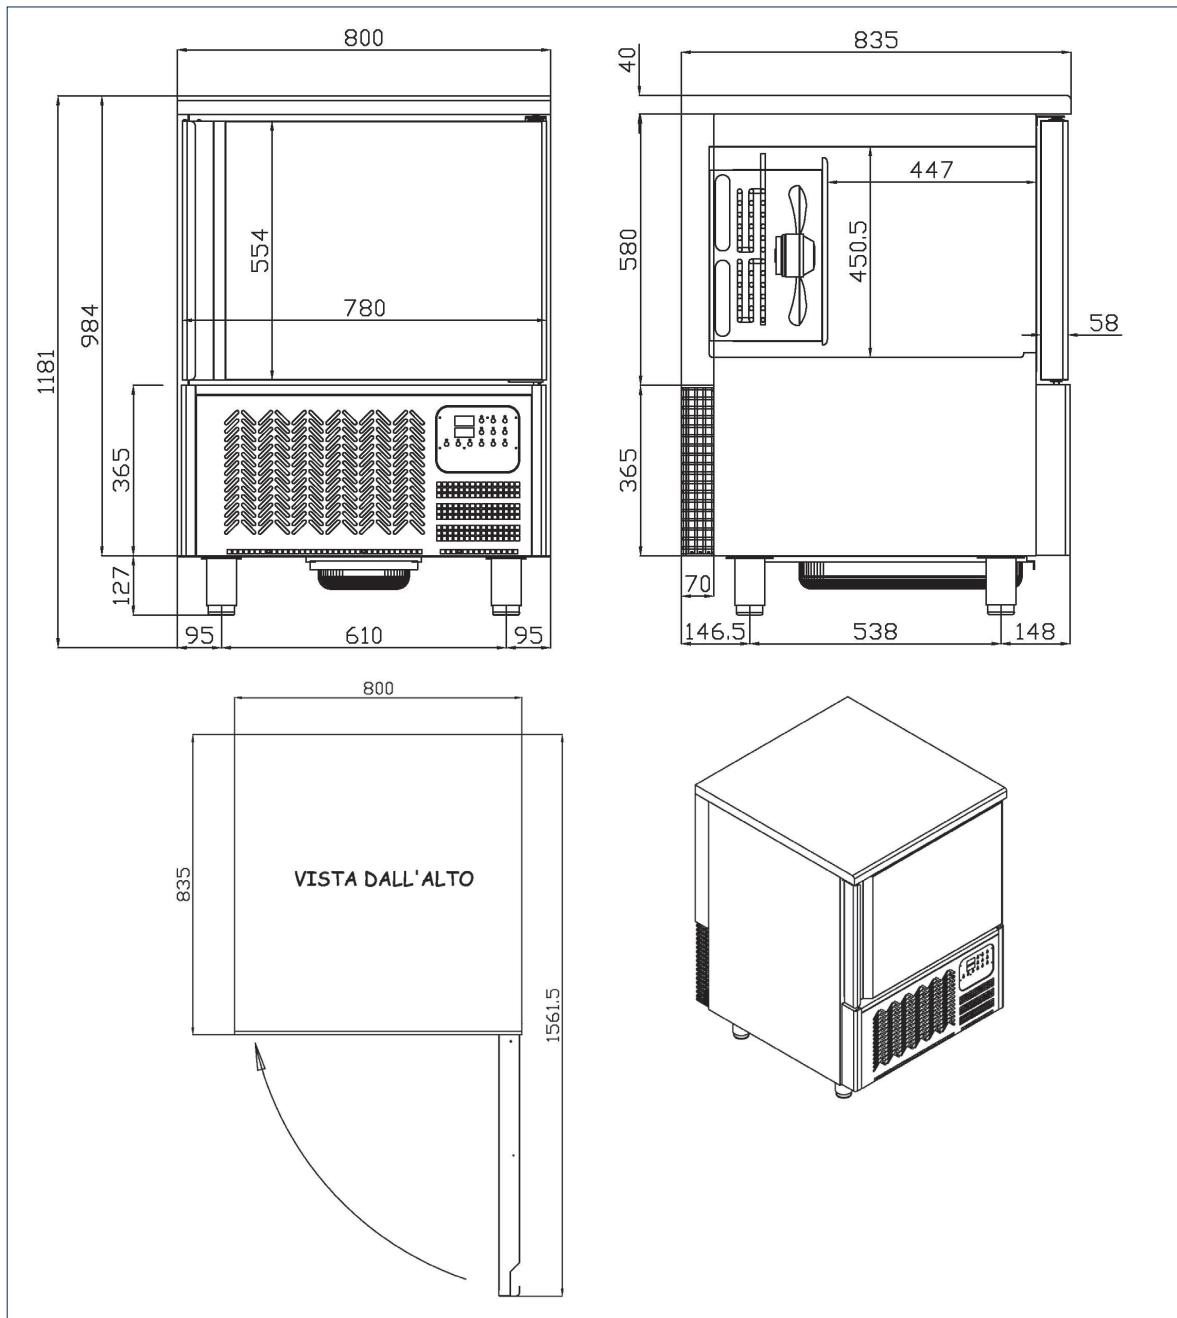

OPTIONEEL

- Rekken
- Trays
- Zwenkwielen
- RVS planken
- Verwijderbare sterilisator
- Verwarmde kernsonde

AFMETINGEN EN GEWICHT

Koelwerkbank	Hoogte	Breedte	Diepte	Gewicht
Buitenkant	850 mm	800 mm	800 mm	100 kg

OPTIONEEL

- Rekken
- Trays
- Zwenkwielen
- RVS planken
- Verwijderbare sterilisator
- Verwarmde kernsonde

AFMETINGEN EN GEWICHT

Koelwerkbank	Hoogte	Breedte	Diepte	Gewicht
Buitenkant	1110 mm	800 mm	835 mm	110 kg

OPTIONEEL

- Rekken
- Trays
- Zwenkwielen
- RVS planken
- Verwijderbare sterilisator
- Verwarmde kernsonde

AFMETINGEN EN GEWICHT

Koelwerkbank	Hoogte	Breedte	Diepte	Gewicht
Buitenkant	1960 mm	800 mm	835 mm	150 kg

OPTIONEEL

- Rekken
- Trays
- Zwenkwielen
- RVS planken
- Verwijderbare sterilisator
- Verwarmde kernsonde

AFMETINGEN EN GEWICHT

Coelwerkbank	Hoogte	Breedte	Diepte	Gewicht
Buitenkant	1960 mm	800 mm	835 mm	150 kg