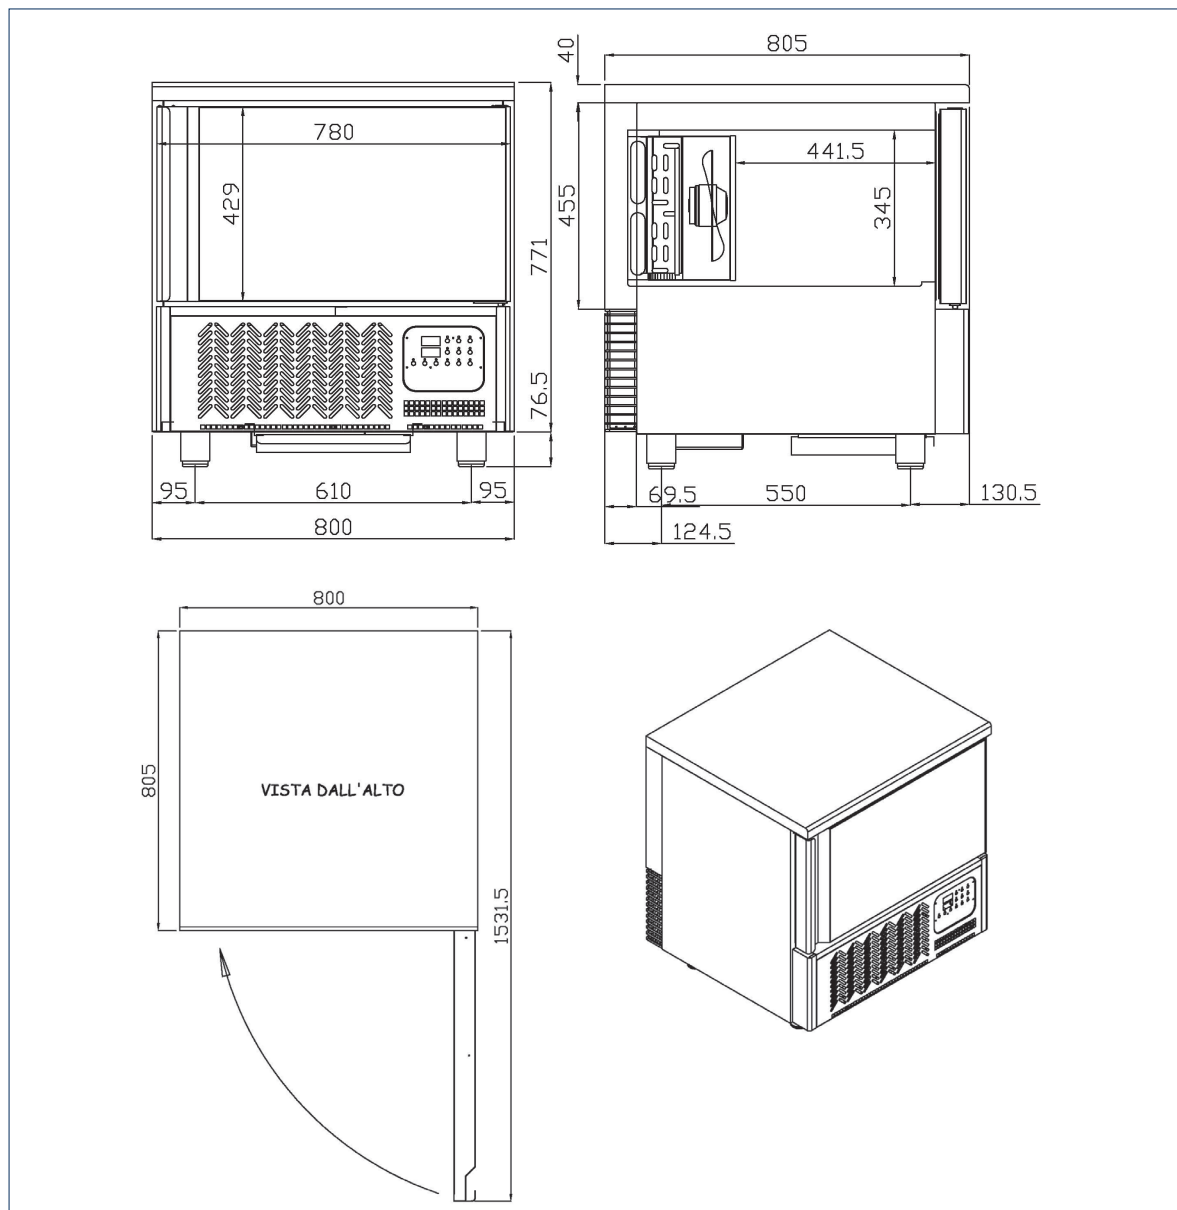

OPTIONEEL

- Rekken
- Trays
- Zwenkwielen
- RVS planken
- Verwijderbare sterilisator
- Verwarmde kernsonde

AFMETINGEN EN GEWICHT

Koelwerkbank	Hoogte	Breedte	Diepte	Gewicht
Buitenkant	850 mm	800 mm	800 mm	100 kg

OPTIONEEL

- Rekken
- Trays
- Zwenkwielen
- RVS planken
- Verwijderbare sterilisator
- Verwarmde kernsonde

AFMETINGEN EN GEWICHT

Koelwerkbank	Hoogte	Breedte	Diepte	Gewicht
Buitenkant	1110 mm	800 mm	835 mm	110 kg

OPTIONEEL

- Rekken
- Trays
- Zwenkwielen
- RVS planken
- Verwijderbare sterilisator
- Verwarmde kernsonde

AFMETINGEN EN GEWICHT

Koelwerkbank	Hoogte	Breedte	Diepte	Gewicht
Buitenkant	1960 mm	800 mm	835 mm	150 kg

OPTIONEEL

- Rekken
- Trays
- Zwenkwielen
- RVS planken
- Verwijderbare sterilisator
- Verwarmde kernsonde

AFMETINGEN EN GEWICHT

Coelwerkbank	Hoogte	Breedte	Diepte	Gewicht
Buitenkant	1960 mm	800 mm	835 mm	150 kg