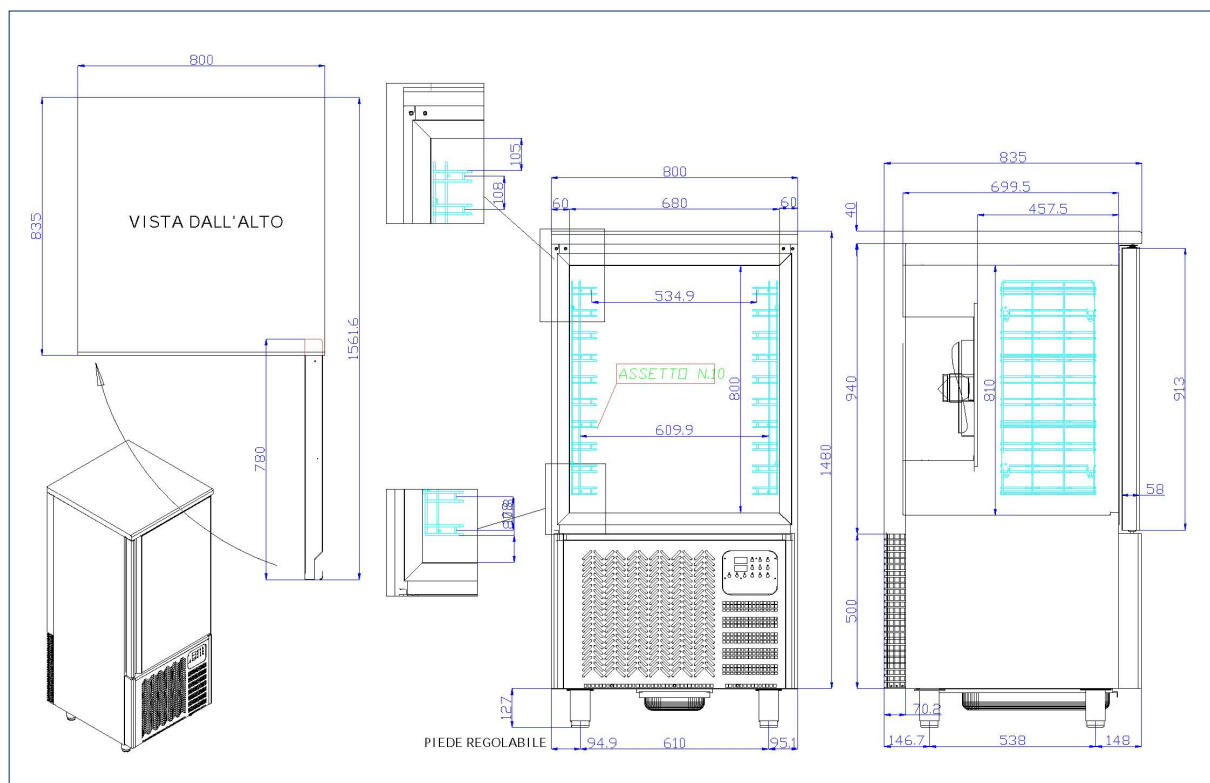

OPTIONEEL

- Rekken
- Trays
- Zwenkwielen
- RVS planken
- Verwijderbare sterilisator
- Verwarmde kernsonde

AFMETINGEN EN GEWICHT

Koelwerkbank	Hoogte	Breedte	Diepte	Gewicht
Buitenkant	1110 mm	800 mm	835 mm	110 kg

OPTIONEEL

- Rekken
- Trays
- Zwenkwielen
- RVS planken
- Verwijderbare sterilisator
- Verwarmde kernsonde

AFMETINGEN EN GEWICHT

Koelwerkbank	Hoogte	Breedte	Diepte	Gewicht
Buitenkant	1960 mm	800 mm	835 mm	150 kg

OPTIONEEL

- Rekken
- Trays
- Zwenkwielen
- RVS planken
- Verwijderbare sterilisator
- Verwarmde kernsonde

AFMETINGEN EN GEWICHT

Coelwerkbank	Hoogte	Breedte	Diepte	Gewicht
Buitenkant	1960 mm	800 mm	835 mm	150 kg

OPTIONEEL

- Rekken
- Trays
- Zwenkwielen
- RVS planken
- Verwijderbare sterilisator
- Verwarmde kernsonde

AFMETINGEN EN GEWICHT

Koelwerkbank	Hoogte	Breedte	Diepte	Gewicht
Buitenkant	2130 mm	800 mm	835 mm	170 kg