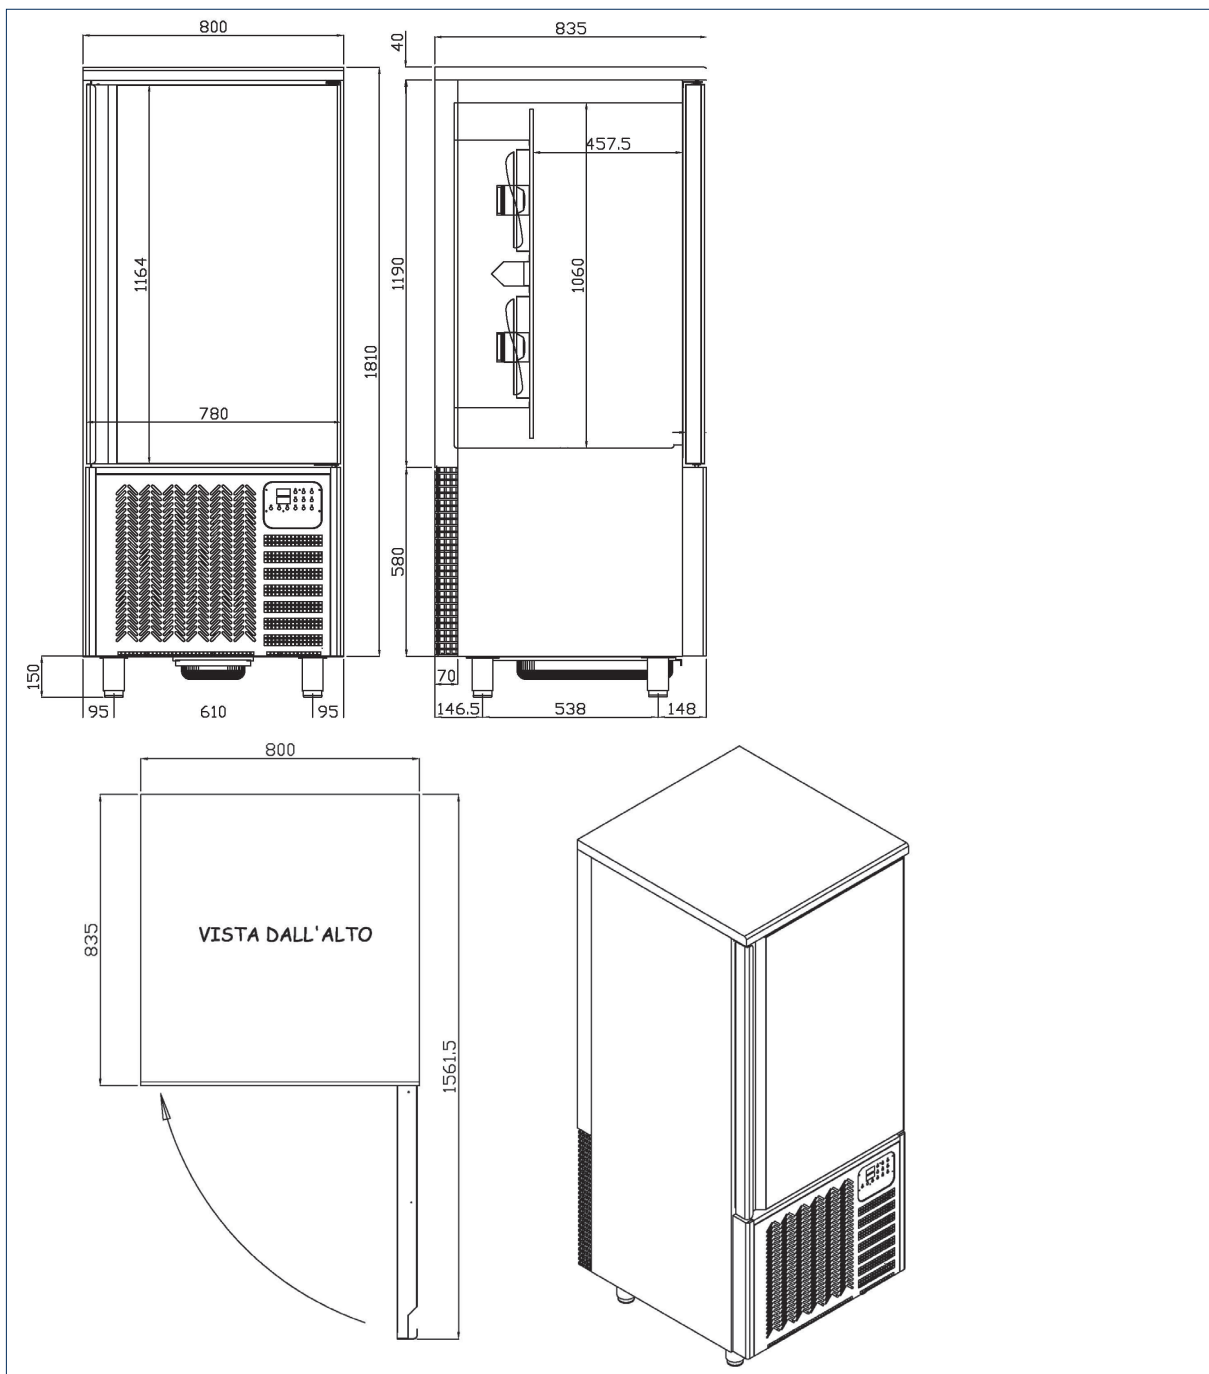

OPTIONEEL

- Rekken
- Trays
- Zwenkwielen
- RVS planken
- Verwijderbare sterilisator
- Verwarmde kernsonde

AFMETINGEN EN GEWICHT

Koelwerkbank	Hoogte	Breedte	Diepte	Gewicht
Buitenkant	1110 mm	800 mm	835 mm	110 kg

OPTIONEEL

- Rekken
- Trays
- Zwenkwielen
- RVS planken
- Verwijderbare sterilisator
- Verwarmde kernsonde

AFMETINGEN EN GEWICHT

Koelwerkbank	Hoogte	Breedte	Diepte	Gewicht
Buitenkant	1960 mm	800 mm	835 mm	150 kg

OPTIONEEL

- Rekken
- Trays
- Zwenkwielen
- RVS planken
- Verwijderbare sterilisator
- Verwarmde kernsonde

AFMETINGEN EN GEWICHT

Coelwerkbank	Hoogte	Breedte	Diepte	Gewicht
Buitenkant	1960 mm	800 mm	835 mm	150 kg

OPTIONEEL

- Rekken
- Trays
- Zwenkwielen
- RVS planken
- Verwijderbare sterilisator
- Verwarmde kernsonde

AFMETINGEN EN GEWICHT

Koelwerkbank	Hoogte	Breedte	Diepte	Gewicht
Buitenkant	2130 mm	800 mm	835 mm	170 kg