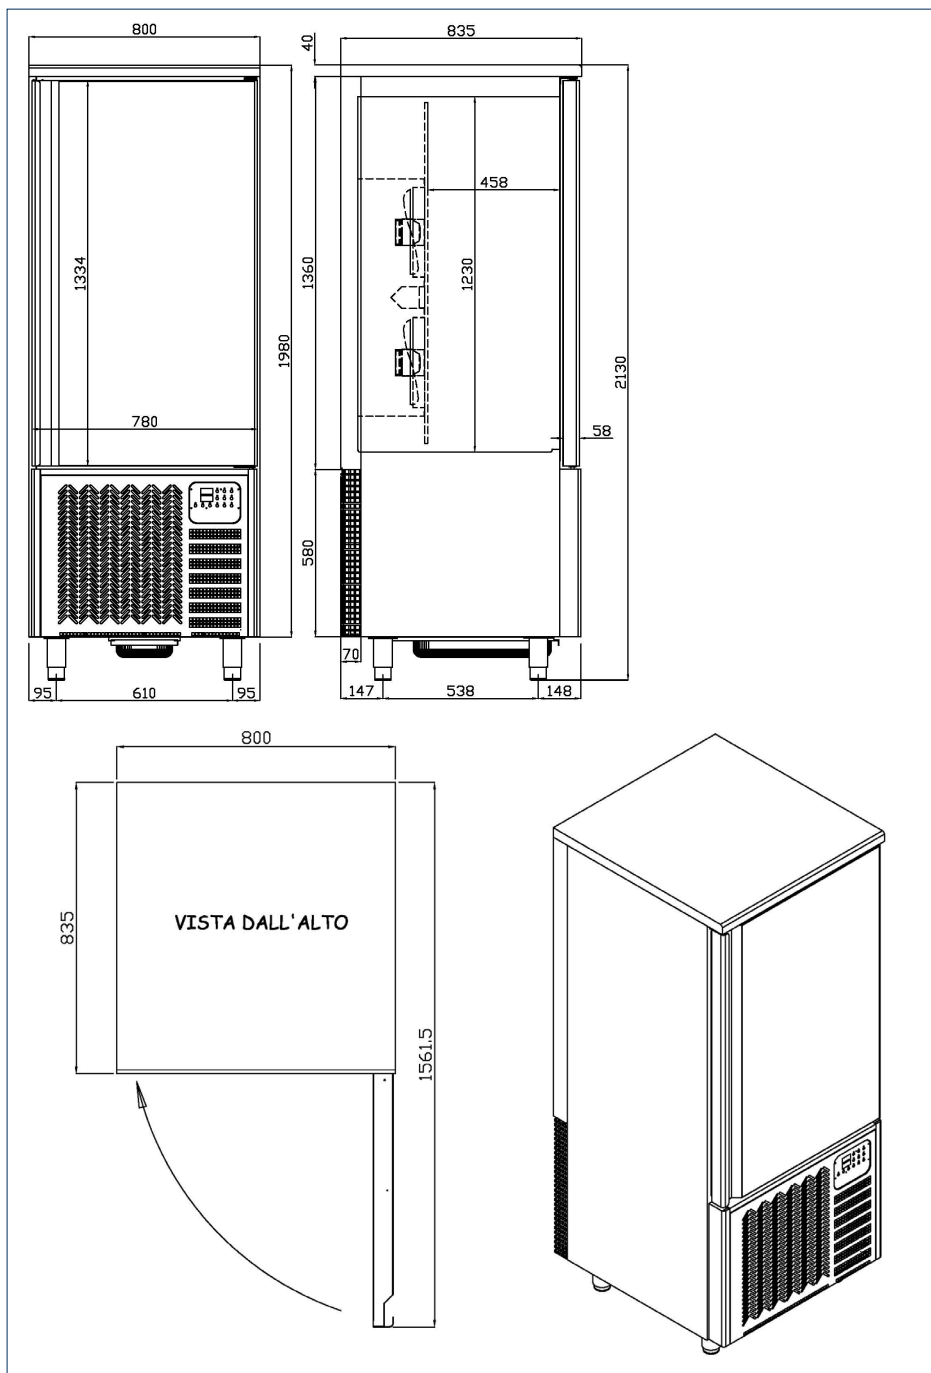

OPTIONEEL

- Rekken
- Trays
- Zwenkwielen
- RVS planken
- Verwijderbare sterilisator
- Verwarmde kernsonde

AFMETINGEN EN GEWICHT

Koelwerkbank	Hoogte	Breedte	Diepte	Gewicht
Buitenkant	1110 mm	800 mm	835 mm	110 kg

OPTIONEEL

- Rekken
- Trays
- Zwenkwielen
- RVS planken
- Verwijderbare sterilisator
- Verwarmde kernsonde

AFMETINGEN EN GEWICHT

Koelwerkbank	Hoogte	Breedte	Diepte	Gewicht
Buitenkant	1960 mm	800 mm	835 mm	150 kg

OPTIONEEL

- Rekken
- Trays
- Zwenkwielen
- RVS planken
- Verwijderbare sterilisator
- Verwarmde kernsonde

AFMETINGEN EN GEWICHT

Coelwerkbank	Hoogte	Breedte	Diepte	Gewicht
Buitenkant	1960 mm	800 mm	835 mm	150 kg

OPTIONEEL

- Rekken
- Trays
- Zwenkwielen
- RVS planken
- Verwijderbare sterilisator
- Verwarmde kernsonde

AFMETINGEN EN GEWICHT

Koelwerkbank	Hoogte	Breedte	Diepte	Gewicht
Buitenkant	2130 mm	800 mm	835 mm	170 kg