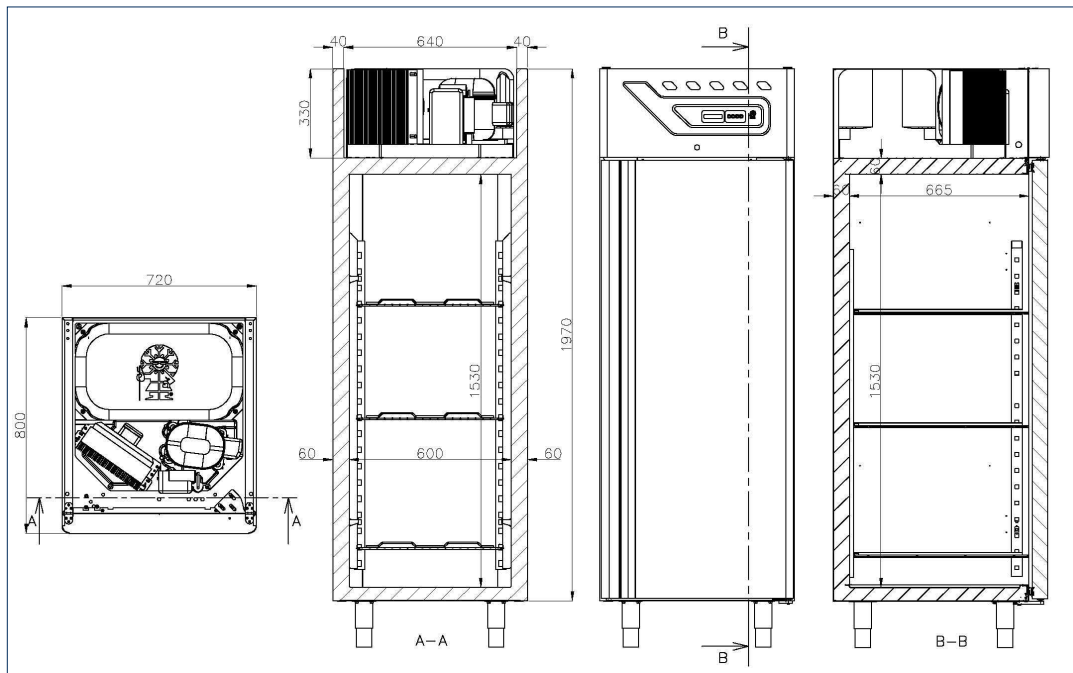

DESMON KOELKAST PGM7

ALGEMENE FEATURES

- Elektronische regeling - Geventileerd
- Compact monoblock koelsysteem
- Milieuvriendelijk R290a (propan)
- AISI 304 kwaliteit RVS interieur en exterieur
- Standaard met deurslot
- Standaard met Led verlichting in interieur
- Verstelbare RVS poten
- Draairichting van deur aanpasbaar
- Zelfsluitende deur
- Roosters met kunststof coating
- Push-fit magnetische deurrubbers
- CFC/HCFC vrije isolatie van 75mm dik (cyclopentaan)
- Interieur met afgeronde hoeken voor betere hygiëne
- Automatische ontdooiing
- Automatische verdamping
- Digitale besturing met Wi-Fi
- Gestante geleiders
- Temperatuur: -2°C - +8°C
- Omgevingstemperatuur: +43°C

OPTIONEEL

- RVS roosters
- Zwenkwielen
- Glazen deur

Koelkast	Hoogte	Breedte	Diepte	Gewicht
	2120 mm	720 mm	800 mm	120 kg

Elektrische specificaties

Aansluiting:	220-240/50 V
Aansluitwaarde:	300 Watt

DESMON KOELKAST PGM14

OPTIONEEL

- RVS Roosters
- Zwenkwielen
- Glazen deur

Koelkast	Hoogte	Breedte	Diepte	Gewicht
	2120 mm	1440 mm	800 mm	190 kg

Elektrische specificaties

Aansluiting: 220-240/50 V

Aansluitwaarde: 430 Watt

Omgevingstemperatuur: +43°C

OPTIONEEL

- RVS Roosters
- Zwenkwielen
- Glazen deur

AFMETINGEN EN GEWICHT

Koelkast	Hoogte	Breedte	Diepte	Gewicht
	2120 mm	2160 mm	800 mm	340 kg

Elektrische specificaties

Aansluiting: 220-240/50 V

Aansluitwaarde: 560 Watt