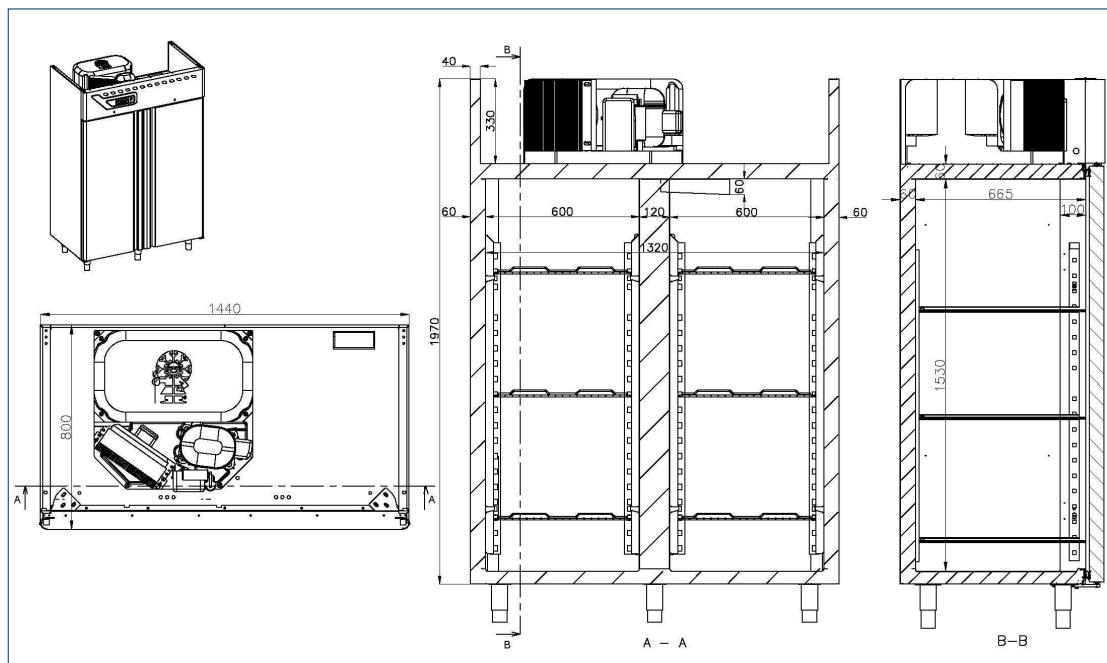

OPTIONEEL

- RVS roosters
- Zwenkwielen
- Glazen deur

Koelkast	Hoogte	Breedte	Diepte	Gewicht
	2120 mm	720 mm	800 mm	120 kg

Elektrische specificaties

Aansluiting:	220-240/50 V
Aansluitwaarde:	300 Watt

DESMON KOELKAST PGM14

OPTIONEEL

- RVS Roosters
- Zwenkwielen
- Glazen deur

Koelkast	Hoogte	Breedte	Diepte	Gewicht
	2120 mm	1440 mm	800 mm	190 kg

Elektrische specificaties

Aansluiting: 220-240/50 V

Aansluitwaarde: 430 Watt

Omgevingstemperatuur: +43°C

OPTIONEEL

- RVS Roosters
- Zwenkwielen
- Glazen deur

AFMETINGEN EN GEWICHT

Koelkast	Hoogte	Breedte	Diepte	Gewicht
	2120 mm	2160 mm	800 mm	340 kg

Elektrische specificaties

Aansluiting: 220-240/50 V

Aansluitwaarde: 560 Watt