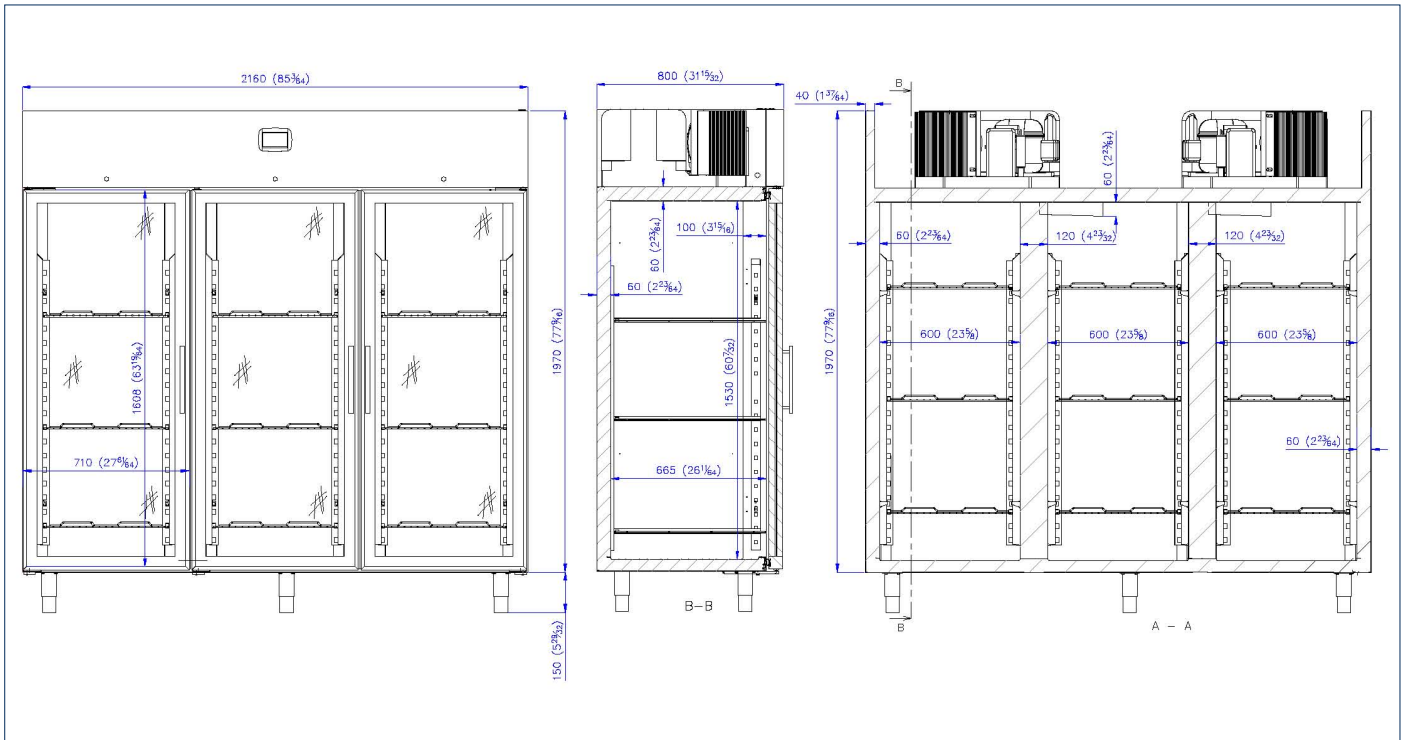

OPTIONEEL

- RVS roosters
- Zwenkwielen
- Glazen deur

Koelkast	Hoogte	Breedte	Diepte	Gewicht
	2120 mm	720 mm	800 mm	120 kg

Elektrische specificaties

Aansluiting:	220-240/50 V
Aansluitwaarde:	300 Watt

DESMON KOELKAST PGM14

OPTIONEEL

- RVS Roosters
- Zwenkwielen
- Glazen deur

Koelkast	Hoogte	Breedte	Diepte	Gewicht
	2120 mm	1440 mm	800 mm	190 kg

Elektrische specificaties

Aansluiting: 220-240/50 V

Aansluitwaarde: 430 Watt

Omgevingstemperatuur: +43°C

DESMON KOELKAST PGM21

ALGEMENE FEATURES

- Elektronische regeling - Geventileerd
- Compact monoblock koelsysteem
- Milieuvriendelijk R290a (propan)
- AISI 304 kwaliteit RVS interieur en exterieur
- Standaard met deurslot
- Standaard met Led verlichting in interieur
- Verstelbare RVS poten
- Draairichting van deuren aanpasbaar
- Zelfsluitende deuren
- Roosters met kunststof coating
- Push-fit magnetische deurrubbers
- CFC/HCFC vrije isolatie van 75mm dik (cyclopentaan)
- Interieur met afgeronde hoeken voor betere hygiëne
- Automatische ontdooiing
- Automatische verdamping
- Digitale besturing met Wi-Fi
- Gestante geleiders
- Temperatuur: -2°C - +8°C
- Omgevingstemperatuur: +43°C

OPTIONEEL

- RVS Roosters
- Zwenkwielen
- Glazen deur

AFMETINGEN EN GEWICHT

Koelkast	Hoogte	Breedte	Diepte	Gewicht
	2120 mm	2160 mm	800 mm	340 kg

Elektrische specificaties

Aansluiting: 220-240/50 V

Aansluitwaarde: 560 Watt