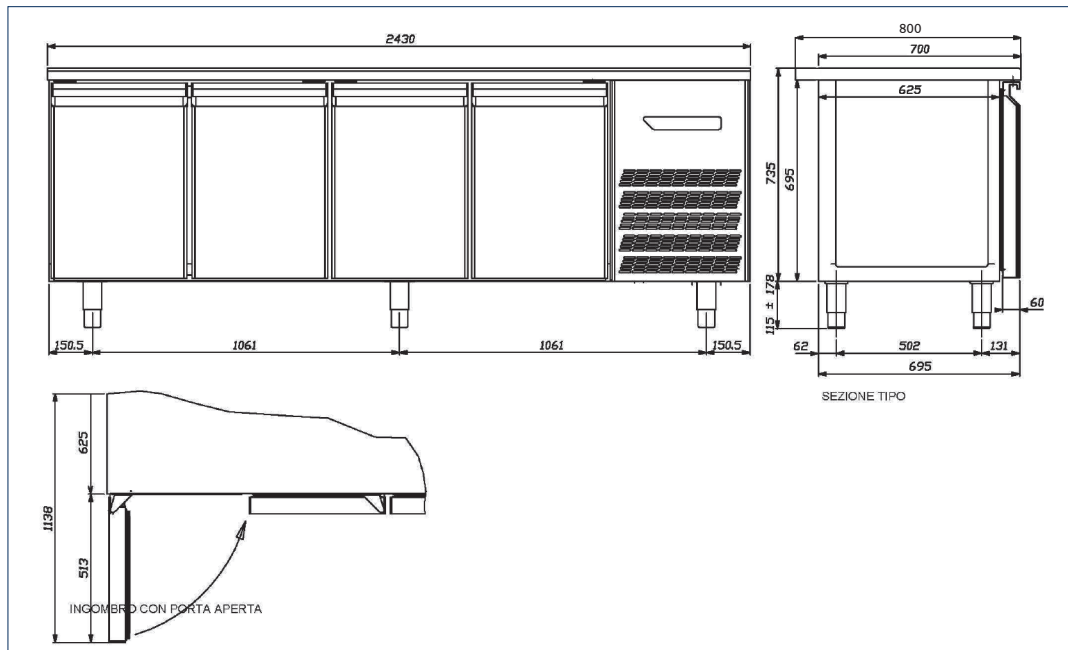

## AFMETINGEN EN GEWICHT

Koelwerkbank	Hoogte	Breedte	Diepte	Gewicht
Buitenkant	850 mm	1945 mm	700 mm	160 kg
Werkblad	40 mm	1945 mm	800 mm	

## AFMETINGEN EN GEWICHT

Koelwerkbank	Hoogte	Breedte	Diepte	Gewicht
Buitenkant	850 mm	2430 mm	700 mm	190 kg
Werkblad	40 mm	2430 mm	800 mm	