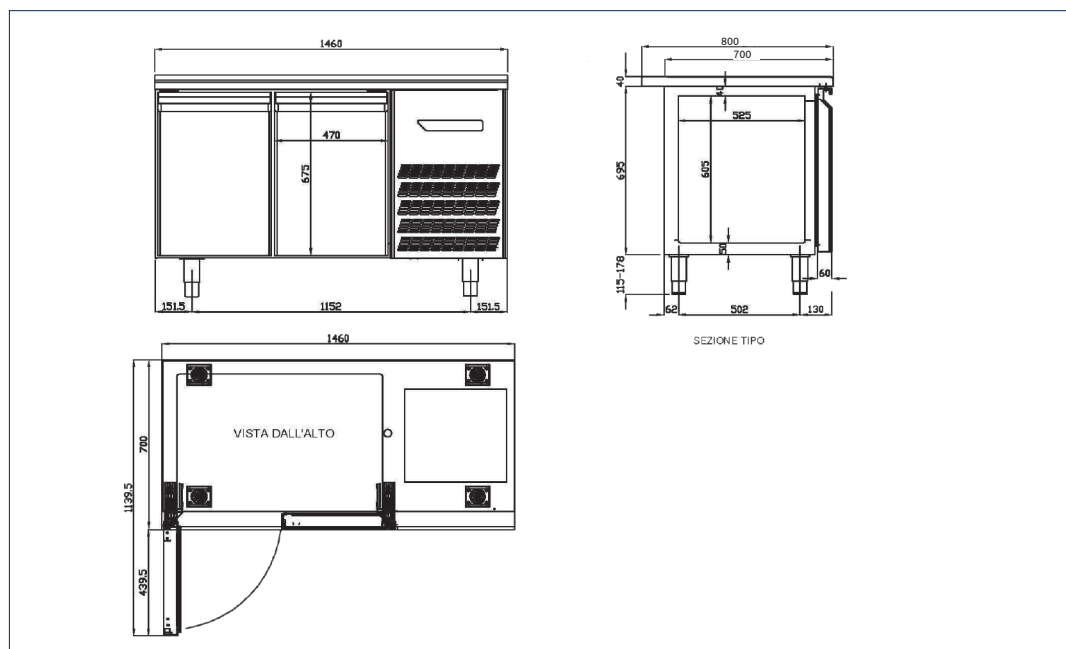

## AFMETINGEN EN GEWICHT

Koelwerkbank	Hoogte	Breedte	Diepte	Gewicht
Buitenkant	850 mm	1460 mm	700 mm	130 kg
Werkblad	40 mm	1460 mm	800 mm	