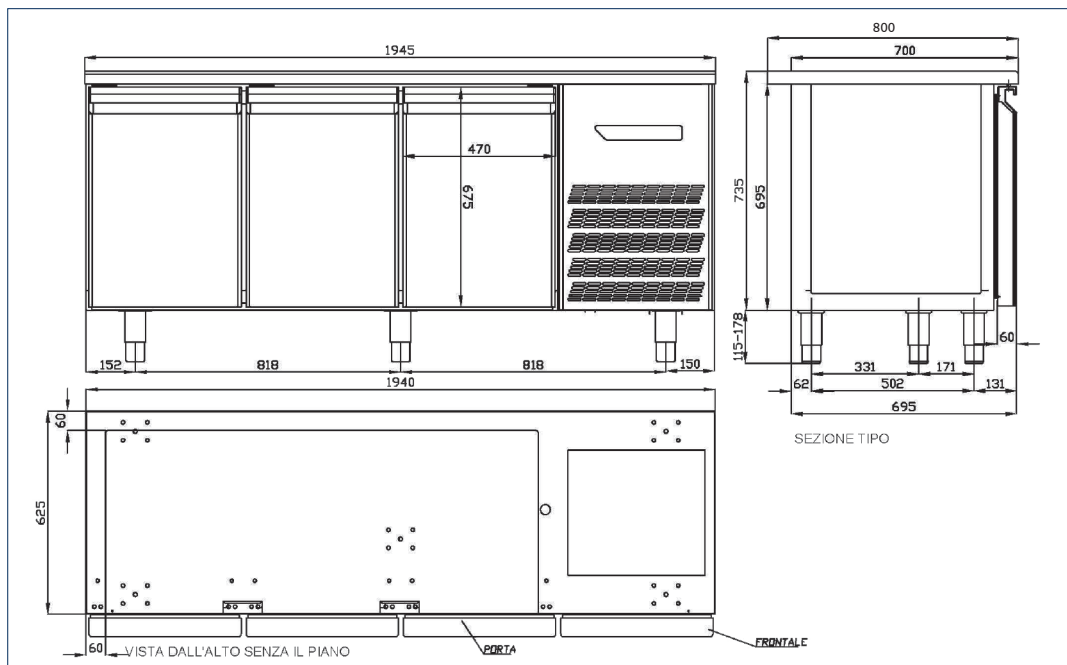

## AFMETINGEN EN GEWICHT

Koelwerkbank	Hoogte	Breedte	Diepte	Gewicht
Buitenkant	850 mm	1945 mm	700 mm	160 kg
Werkblad	40 mm	1945 mm	800 mm	